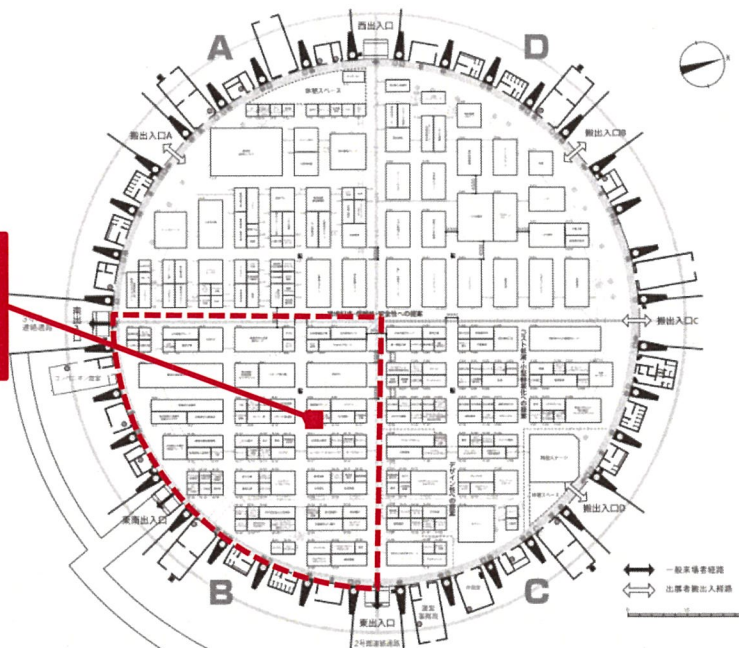

### 【開催概要】

展示会名 「メッセナゴヤ 2015」  
会期 2015 年 11 月 4 日(水)～7 日(土)  
開催時間 10:00～17:00  
会場 ポートメッセなごや

当社ブース

第 1 展示館 1B-101  
東出入口より南側 5 ブロック目、  
東南角

展示会HP  
<http://www.messenagoya.jp/>

Interaction for the Future  
**10th**  
ANNIVERSARY  
MESSE NAGOYA

# 会場MAP