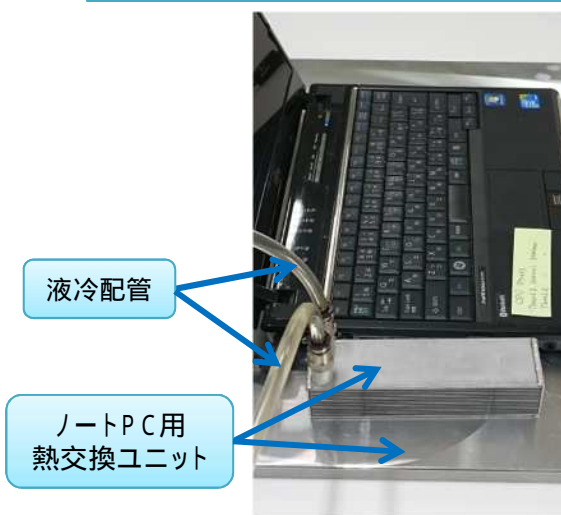

セミナー1 ZEBに向けた「液冷空調システム」

ZEBを実現するための技術の一つとして液冷空調システムがあります。

液冷空調システムとは、従来の空調方式と異なり内部発熱が室内に拡散する前に除去し、省エネを図るとともに室内温熱環境を向上させるものです。

液冷空調システムについて当社技術研究所長よりご紹介をいたします。

液冷空調システム
実験風景